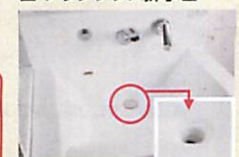

ぴったり収まるその理由は、
2.5cm刻みで対応する豊富な
1,400種類のサイズバリエーション!!

タカラホーロー洗面化粧台

NEW Eleena エリーナ 最高級ホーロー洗面化粧台新発売!!
使い勝手の良いあなただけの洗面化粧台に...

■ フランジレス排水口

口金がないので汚れがたまりません。

■ ソフトクローズ仕様

静かにゆっくりと閉まります。

■ サイド収納
ボトル類の
収納に便利。

■ かくせる収納
化粧用具をすっきり
収納できます。