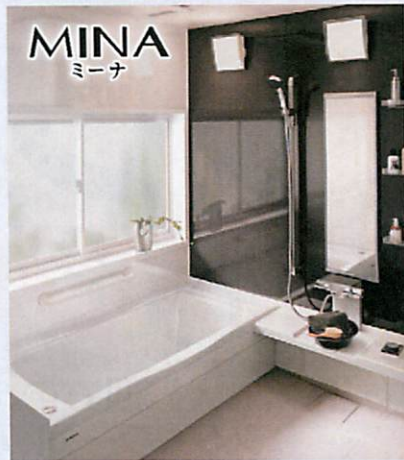

ベーシック
やさしい質感の化粧扉。光をやわらかく反射し、安らぎのあるキッチン空間に。

タカラ住宅用トイレ

ティモニ U シリーズ

お手入れカンタン!
「いつもキレイ」が
うれしいトイレ!!
汚れはサッとひと拭き、
ニオイもつかない。
壁面・床をガードする
「ホーロークリーントイレパネル」。

壁 ● 床 ●
洗浄水量 従来 13ℓ → ティモニ 4.8ℓ
年間ですたば 約210杯分の節水効果!!

タカラ耐震システムバス

● FRP浴槽

明るく清潔な印象が特長のFRP(ガラス繊維強化樹脂)を採用。浴槽裏には保温材を装備しています。

システムバス全体を保温材で包んでいます。

天井に保温材

お手入れカンタン!!
ホーロークリーン
浴室パネル

パーフェクト保温

壁に保温材

地震に強い

ぴったり収まるその理由は、
2.5cm刻みで対応する豊富な
1,400種類のサイズバリエーション!!

タカラホーロー洗面化粧台

NEW Eleena エリーナ 最高級ホーロー洗面化粧台新発売!!
使い勝手の良いあなただけの洗面化粧台に...

■ フランジレス排水口

口金がないので汚れがたまりません。

■ ソフトクローズ仕様

静かにゆっくりと閉まります。

■ サイド収納
ボトル類の
収納に便利。