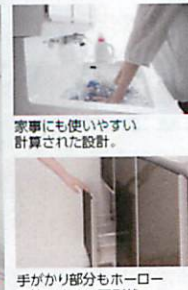

カビや汚れが付きにくい
清潔な洗面に!

すみずみまで高品位ホーロー
だから湿気や水はねに強く、
お手入れカンタンでとても快適!!

家事にも使いやすい
計算された設計。

手がかり部分もホーロー
で使いやすい扇形状