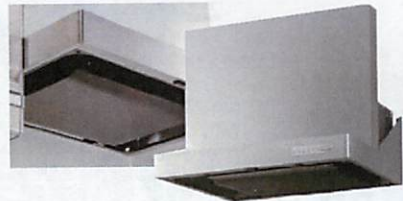

ホーロー整流板

ホーローグリッドフィルター

ホーローシャットアウトパネル

ホーローでお手入れの
しやすさを徹底追求!

「ホーロークリーンレンジフード」
VRAタイプ

間口75cm

¥102,000 (税別)
※消費税 取付け工事費別途

Bath

耐震システムバス 窓がなく、カビが生えやすいお風呂も、お掃除しやすいバスルームに。