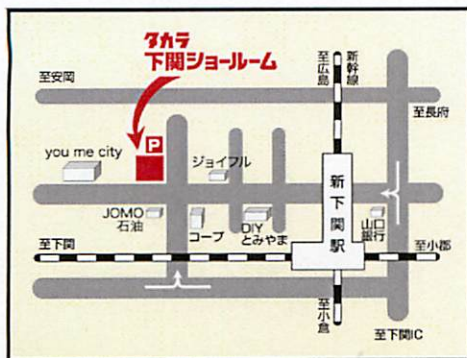

タカラショールーム 第2弾

ご来場キャンペーン

ご来場して頂きましたお客様には、プレゼントがございます!

来場記念品

大人気
石窯パン工房
ドロシー 商品券

タカラショールームのすぐ隣!
店内イートインOKのお店!

キャンペーン期間
6月1日(土)
~
7月31日(水)

* 商品券はご来場当日のみ有効です。尚、数に限りがあるため、1組様につき、1枚とさせていただきます。
* ご来場の際、こちらのチラシをご持参ください。

春の新品、続々展示!!

お気軽にどうぞ
見に来てね!

他にも、住宅用トイレ、給湯器等ございます!

ご相談 お見積
無料です!

(株)大庭工務店

〒750-0076 下関市彦島弟子待町3-1-20
TEL:083-267-2111 FAX:083-267-2112

年中無休(盆・年末年始は除きます)
駐車場完備
OPEN・・・10:00~18:00
TEL 083-257-0751

主催 (株)林材